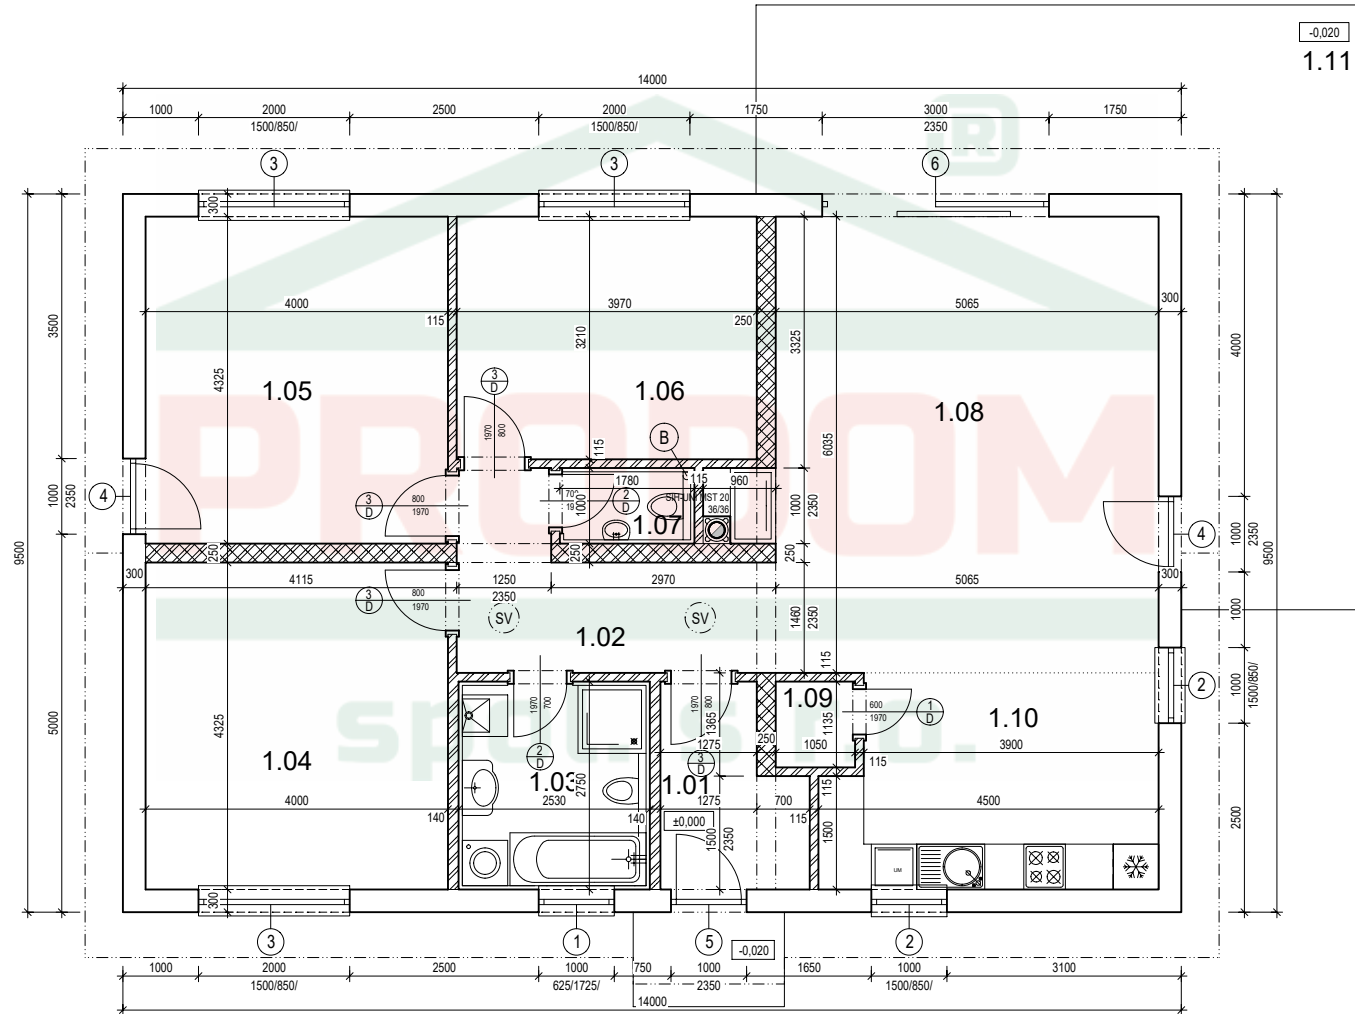

# BUNGALOW 156-Z

-0.020  
1.11